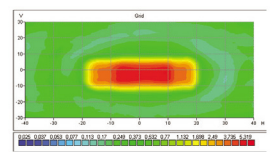

GLÜHBIRNE
12V 50W 0001.2063.000