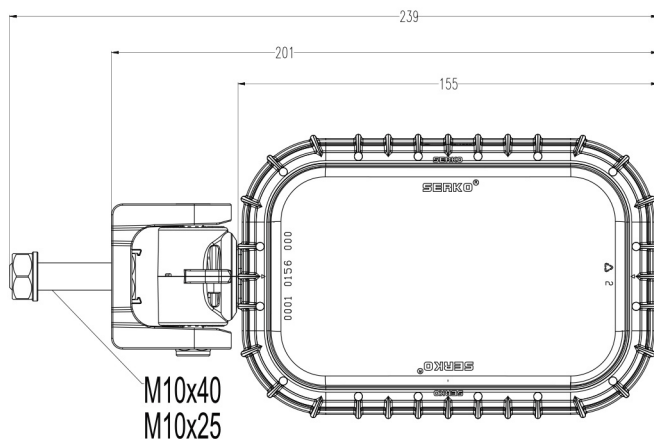

RC150 GT ARBEITSSCHEINWERFER LIEGEND

Produktmerkmale

- 2K-Injektionstechnologie
- Ästhetisches und elegantes Design der neuen Generation
- Stoßfestes Design
- Spezielle Glühlampe ohne Kabel
- Schlagfeste thermoplastische Linse
- Wasserdichtes Design
- Einfacher Leuchtmittelwechsel.
- Extrem hohe Einstellmöglichkeiten.
- Hohe Beleuchtungseigenschaften bei optimalem Reflektor- und Objektivdesign
- Energieverbrauch ~ 50w
- % 100 vor der Auslieferung getestet
- 360 ° -Drehung

ARTIKEL	BEZEICHNUNG	ART.NR.
	RC150 CP ARBEITSSCHEINWERFER LIEGEND	0001.3713.XXX
	RC150 CP ARBEITSSCHEINWERFER LIEGEND SS	0001.3713.XXX

GLÜHBIRNE
12V 50W 0001.2063.000