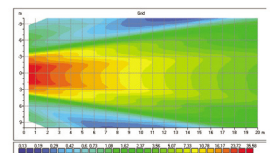

GLÜHBIRNE
12V 50W 0001.2063.000