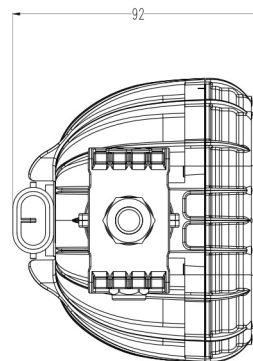

RC150 GT ARBEITSSCHEINWERFER LIEGEND

Produktmerkmale

- 2K-Injektionstechnologie
- Ästhetisches und elegantes Design der neuen Generation
- Stoßfestes Design
- Spezielle Glühlampe ohne Kabel
- Schlagfeste thermoplastische Linse
- Wasserdichtes Design
- Einfacher Leuchtmittelwechsel.
- Extrem hohe Einstellmöglichkeiten.
- Hohe Beleuchtungseigenschaften bei optimalem Reflektor- und Objektivdesign
- Energieverbrauch ~ 50w
- % 100 vor der Auslieferung getestet
- 360 ° -Drehung

ARTIKEL	BEZEICHNUNG	ART.NR.
	RC150 CP ARBEITSSCHEINWERFER LIEGEND	0001.3713.XXX
	RC150 CP ARBEITSSCHEINWERFER LIEGEND SS	0001.3713.XXX

GLÜHBIRNE
12V 50W 0001.2063.000