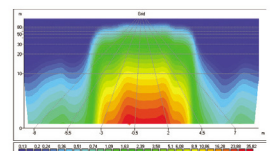

GLÜHBIRNE
12V 50W 0001.2063.000